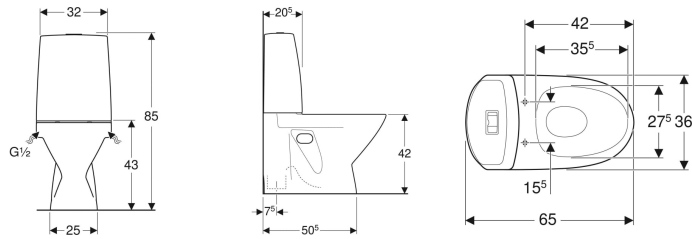

Porsgrund Seven D 10 gulvstående toalett med skjult S-lås, festing med silikon, dobbeltskyl

Eksempelbilde

Egenskaper

- Gulvstående
- Dobbeltskyl
- Med spylekant
- Festing med silikon
- Vanntilkopling nede til venstre/høyre
- Type 1, fullmengde 4 l, iht. EN 997
- Utløp vertikalt og skjult
- Egnet for Fresh sisternsteiner

Tekniske data

Strømningstrykk	0.1-10 bar
Spylemengde fabrikkinnstilling	4 og 2,5 l
Stor spylemengde innstillingsområde	4 / 6 l
Liten spylemengde innstillingsområde	2.5 / 3 l
Materiale	Porselen

Leveringsomfang

- Pakningsring
- Toalettskål
- Synlig sisterner
- Inn og utløpsventil
- Deksel
- Fresh WC duftstav

Bestilles separat

- Toalettsete

Art. nr.	NRF nr.	Farge / overflate	B	H	T	kr/stk Ekskl. mva.	kr/stk Inkl. mva.
3831001301	6002242	Toalettskål: hvit / Porsgrund Smart Knapper: blankforkrommet	36 cm	85 cm	65 cm	4.964	6.205